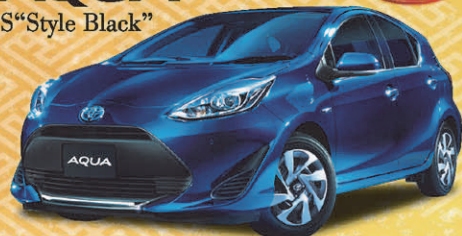

福袋価格

220,000円

新車同時オーダーで、2020年3月31日(火)までに
ご登録いただけるお客様に限らせていただきます。

対象車種: センチュリー・クラウン・グランエース・C-HR・スープラ・ダイナ・コースター・ハイメディック・
ピクシスバン・ピクシストラックを除くトヨタ新車
※ディスプレイオーディオ装着車は対象外となります。※ROOMYの場合、パノミックビュー用変換BOX付をご希望のお客様は別途31,350円が
必要となります。※詳しくはスタッフまでお問い合わせください。※限定台数に達した時点で終了いたします。

福クルマ

AQUA
S"Style Black"

アクア特別仕様車S"Style Black"

1.5Lハイブリッド車 2WD 5人乗り
車両本体価格 2,087,800円
のところ

おトク! 189万円
197,800円

車両本体 1,818,300円[L]~
価格帯 2,581,700円[G"GR SPORT"17インチパッケージ]

ボディカラーのダークブルーマイカ(8S6)は特別設定色。
内装色は特別設定色のブラック。

ふだんをアゲル
Sienta

シエンタ特別仕様車G"GLAMPER"

1.5Lガソリン車 2WD 7人乗り
車両本体価格 2,069,100円
のところ

おトク! 189万円
179,100円

車両本体 1,809,500円[2列シートFUNBASE X・1.5L・2WD・5人乗り]~
価格帯 2,579,500円[3列シートG Cuero・1.5Lハイブリッド車・2WD・7人乗り]

ボディカラーはベージュ(4V6)。

ESQUIRE
Black-Tailored

エスクエア特別仕様車
Gi"Premium Package・Black-Tailored"

2.0Lガソリン車 2WD 7人乗り
車両本体価格 3,119,600円
のところ

おトク! 292万円
199,600円

車両本体 2,713,700円[Xi・2WD・8人乗り]~
価格帯 3,460,600円[特別仕様車HYBRID Gi"Premium Package・
Black-Tailored"・1.8Lハイブリッド車・2WD・7人乗り]