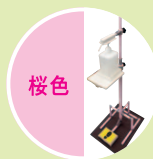

#### 様々な現場の声を取入れ、常に改善

大規模病院など、プロの現場で改善を積み重ね、誰もが使いやすい消毒スタンドに。

本体色:シルバー

PRODUCT LINEUP

シルバー

黒

桜色

サックスブルー

イエロー

税抜8,000円

税抜8,700円

※価格はメーカー希望小売価格(税抜)(2021年1月現在のもの)で参考価格です。価格は販売店が独自に定めていますので、詳しくは各販売店におたずねください。消毒液は同梱しておりません。※本製品については予告なく仕様が変更となる場合があります。