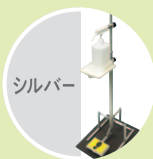

お客様、従業員、そのご家族を感染から守る トヨタ足踏み式消毒スタンド

新型コロナウイルスの感染拡大が深刻になる中、トヨタの各工場では「仲間から感染者を出さない」という意識のもと、クルマをつくる技術を活かして、イチからの「足踏み式消毒スタンド」づくりが始まりました。

しょうどく大使

足踏み

手押し

車椅子の方にも

良品廉価

誰にでも使いやすく、良いものを、お求めやすく

足踏み式

足と手を使った直感的な動作で、ムラなく適量噴射。

衛生面へのこだわり

ノータッチの足踏み式だから安心・安全。
汚れやすいパーツは取り外して洗浄可能。

お子様から車椅子の方まで

どんな方でも自然な体勢でスムーズに使えるよう、度重なるテストで足・手・身体的位置と動きの動線を最適化。大勢が出入りする場所でも人の流れを滞留させません。

トヨタ生産方式(TPS)・からくり技術が実現した低価格

既にあるものを活用しながら、新たな設備や部品を作ることなく製作できる効率的な生産スキーム。また、日本伝統の無動力による知恵・工夫を織り込みました。

本体重量

3.2kg

丈夫 軽量

簡単設置

現場クオリティ

クルマづくりの技能とお客様の声で磨き上げた性能

様々な現場の声を取入れ、常に改善

大規模病院など、プロの現場で改善を積み重ね、誰もが使いやすい消毒スタンドに。

PRODUCT LINEUP

シルバー

黒

桜色

サックスブルー

イエロー

税抜8,000円

税抜8,700円

※価格はメーカー希望小売価格(税抜)(2021年1月現在のもの)で参考価格です。価格は販売店が独自に定めていますので、詳しくは各販売店におたずねください。消毒液は同梱しておりません。※本製品については予告なく仕様が変更となる場合があります。