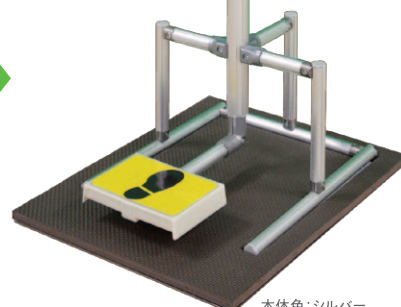

様々な現場の声を取入れ、常に改善

大規模病院など、プロの現場で改善を積み重ね、誰もが使いやすい消毒スタンドに。

本体色:シルバー

PRODUCT LINEUP

シルバー

黒

桜色

サックスブルー

イエロー

税抜8,000円

税抜8,700円

※価格はメーカー希望小売価格(税抜)(2021年1月現在のもの)で参考価格です。価格は販売店が独自に定めていますので、詳しくは各販売店におたずねください。消毒液は同梱しておりません。※本製品については予告なく仕様が変更となる場合があります。